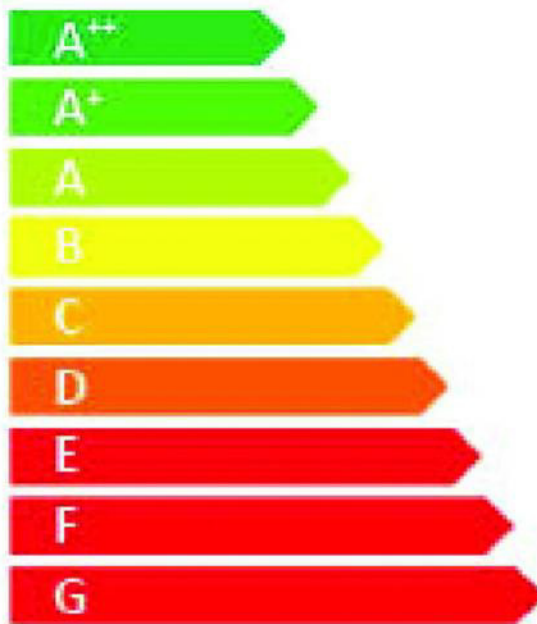

ENERG
енергия · ενεργεια

STEP
La nuova dimensione del calore

GRV 14 RO

A+

14 kW

ENERG
енергия · ενεργεια

STEP
La nuova dimensione del calore

GRV 20 RO

A+

20 kW

ENERG
енергия · ενεργεια

STEP
La nuova dimensione del calore

GRV 30 RO

A+

30 kW

ENERG
енергия · ενεργεια

STEP
La nuova dimensione del calore

GRV 40 RO

A+

40 kW

ENERG

енергия · ενεργεια

GRV 50 RO

50 kW