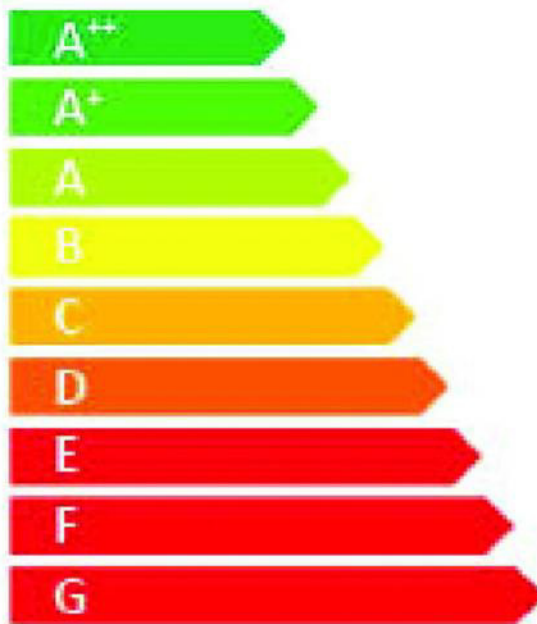

A+

20 kW

ENERG
енергия · ενεργεια

STEP
La nuova dimensione del calore

GRV 30 RO

A+

30 kW

ENERG
енергия · ενεργεια

STEP
La nuova dimensione del calore

GRV 40 RO

A+

40 kW

ENERG

енергия · ενεργεια

GRV 50 RO

50 kW

ENERG
енергия · ενεργεια

STEP
La nuova dimensione del calore

GRV 80 RO

A+

80 kW

ENERG
енергия · ενεργεια

STEP
La nuova dimensione del calore

GRV 110 RO

A+

110 kW

2017

2015/1187

ENERG
енергия · ενεργεια

STEP
La nuova dimensione del calore

GRV 150 RO

A+